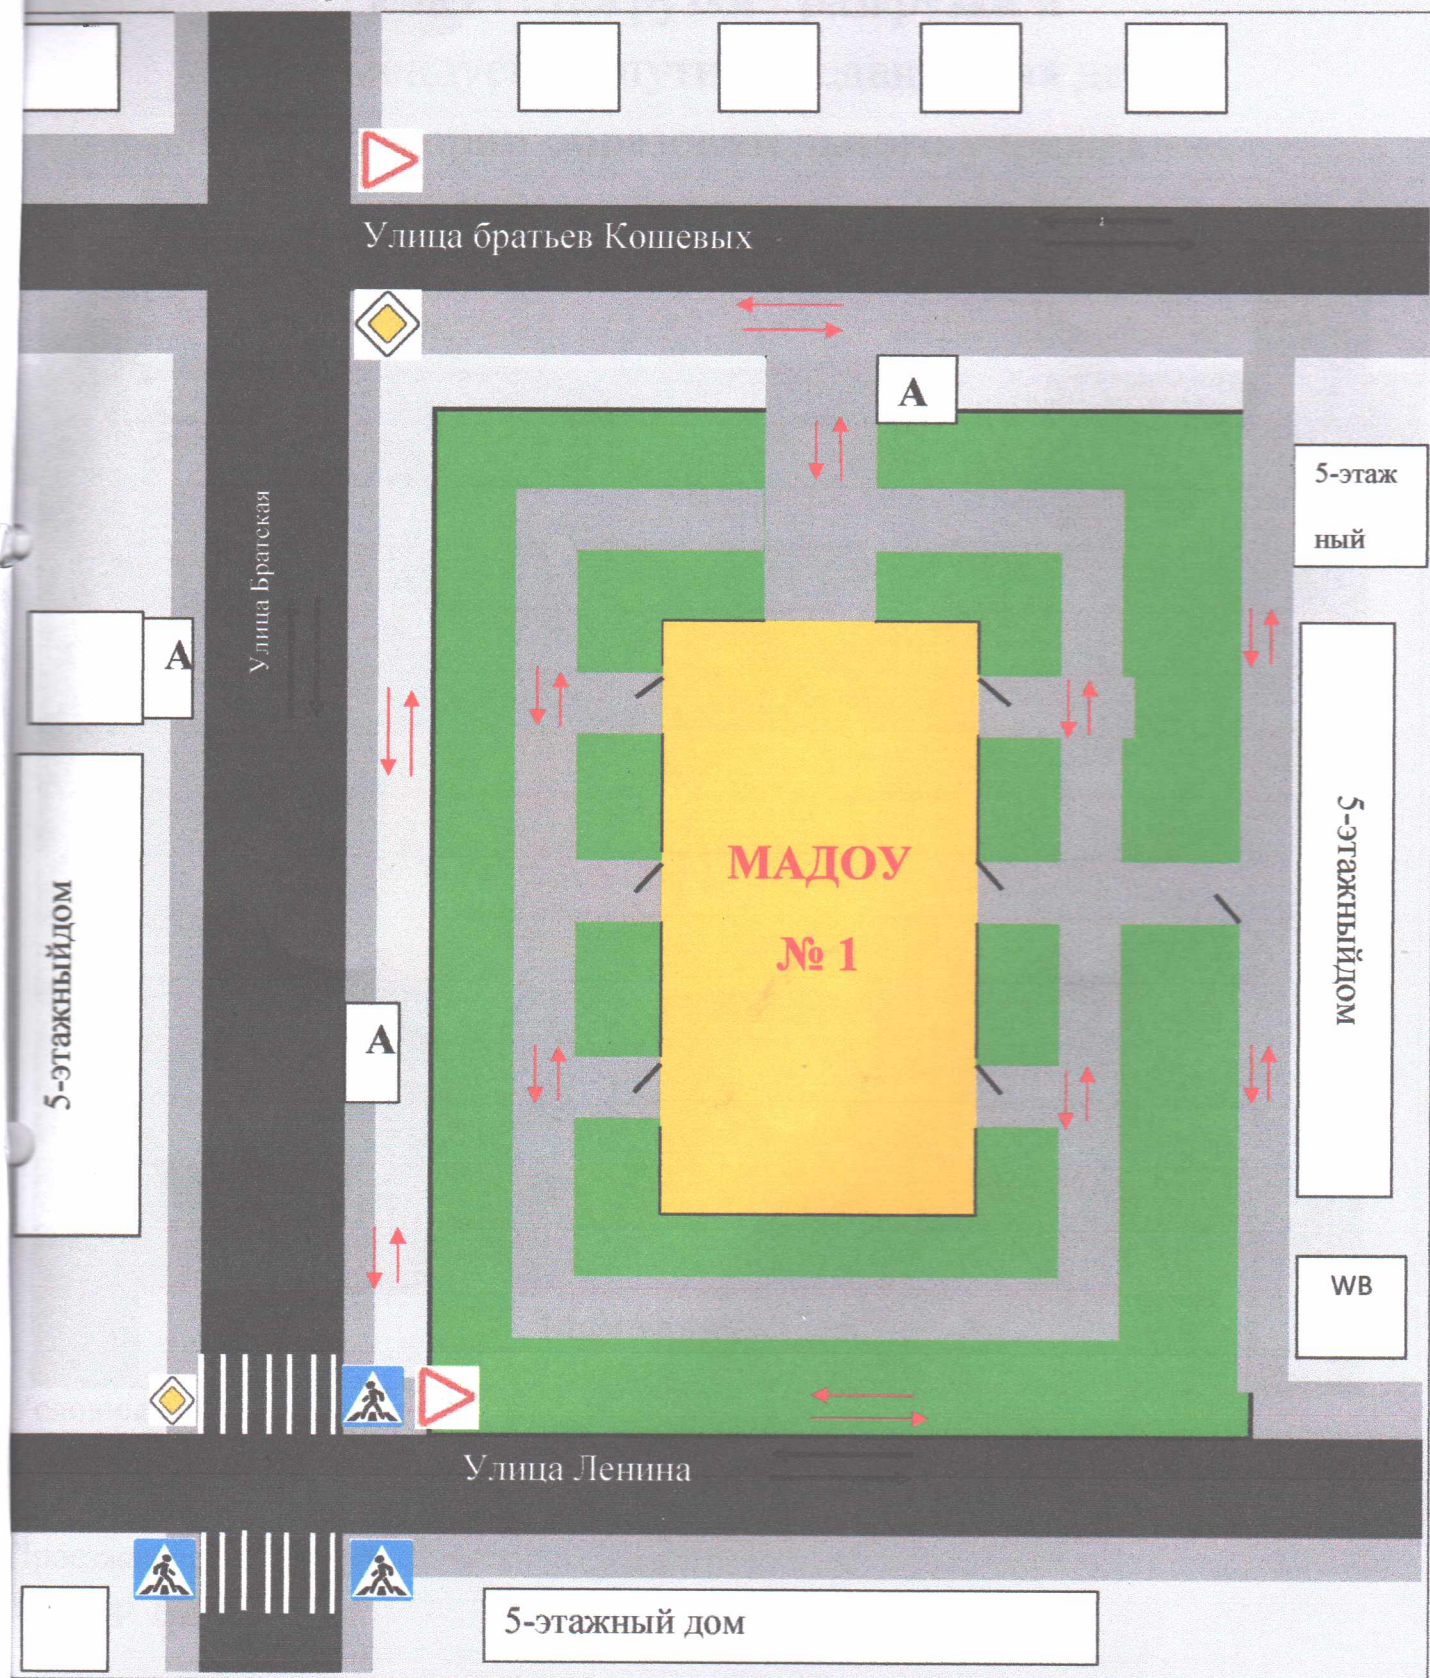

Электросети - 8(86143)2-13-89,

Водоканал - 8-(86143)2-14-72,

Погранзастав- 8(86143)3-02-83.

38

Приложения
ул. Братская, 67

План-схема расположения МАДОУ № 1
Пути передвижения транспортных средств и детей

Условные обозначения: