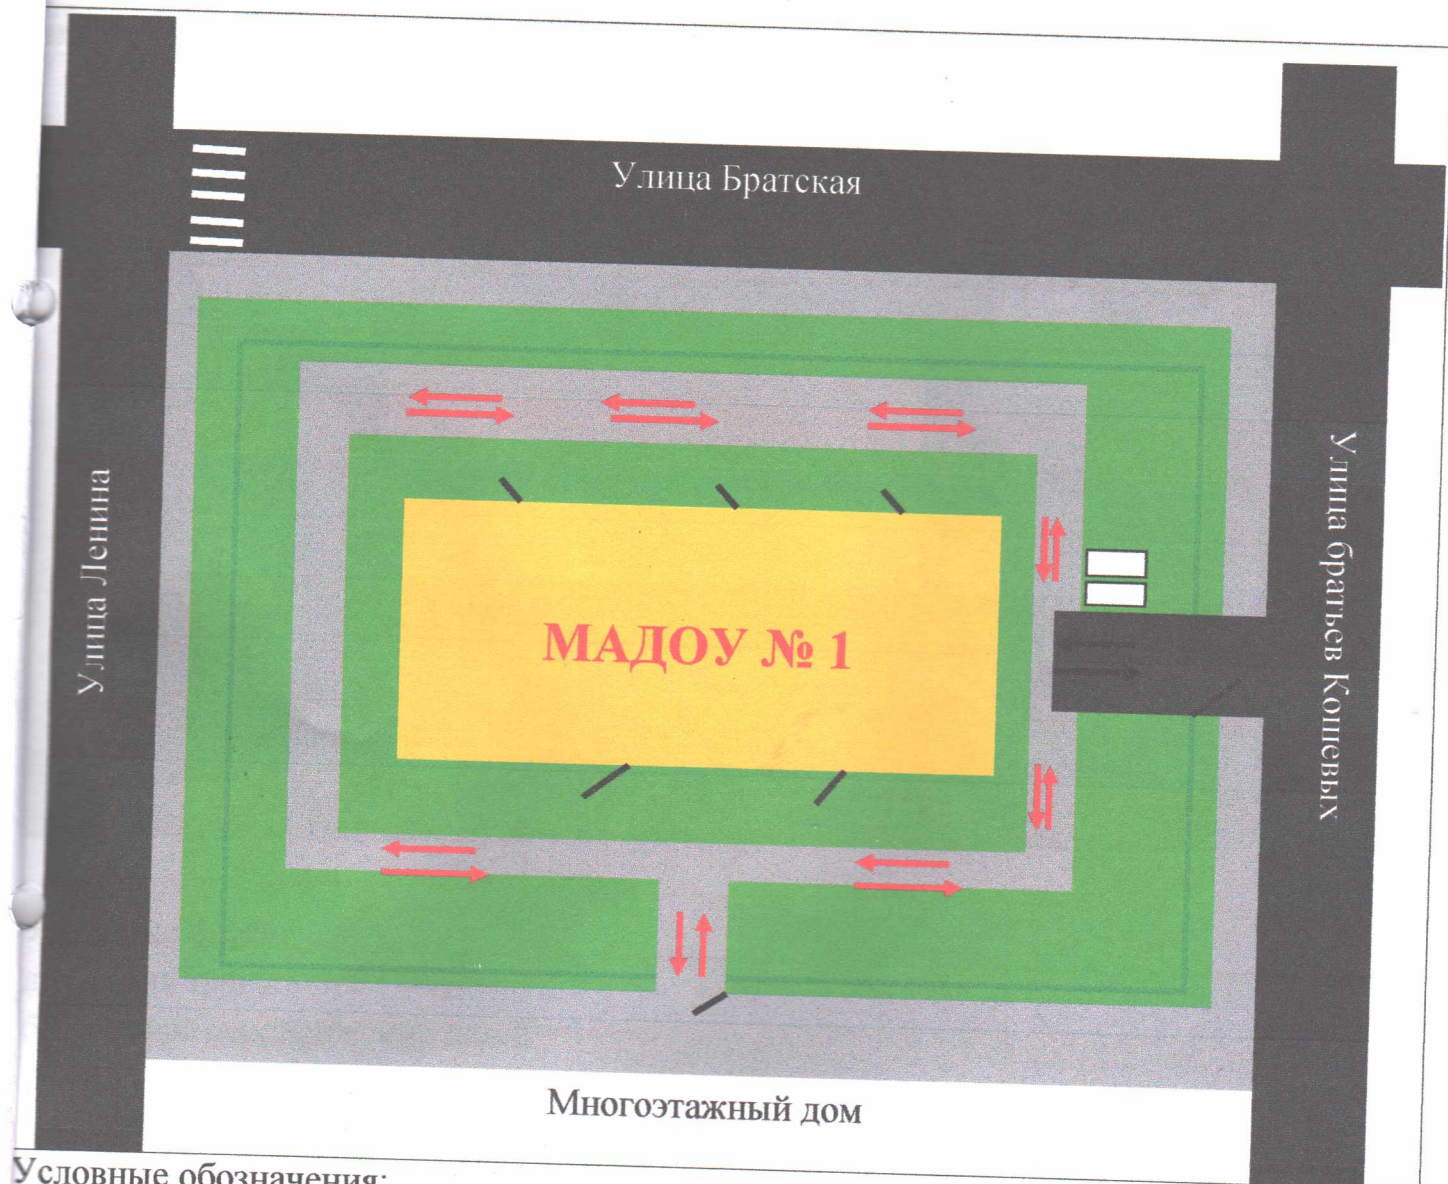

Пути движения транспортных средств
к месту погрузки / разгрузки и
рекомендуемые пути передвижения детей
по территории образовательного учреждения

Условные обозначения:

Движения транспорта

Передвижения детей

Проезжая часть

Гротуар